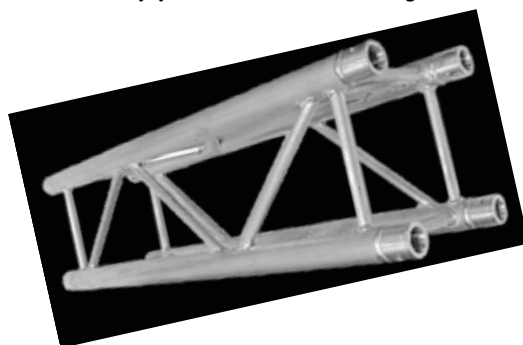

Zubehör

Traversen

Milos	Quattro M290	ALU Traversenelement 0.105	CHF	10.00
Milos	Quattro M290	ALU Traversenelement 0.25m	CHF	15.00
Milos	Quattro M290	ALU Traversenelement 0.5m	CHF	15.00
Milos	Quattro M290	ALU Traversenelement gerade 1m	CHF	20.00
Milos	Quattro M290	ALU Traversenelement gerade 2m	CHF	20.00
Milos	Quattro M290	ALU Traversenelement gerade 3m	CHF	25.00
Milos	Quattro M290	ALU Traversen T- Stück	CHF	25.00
Milos	Quattro M290	ALU Traversen Ecke mit 2 Abgängen	CHF	20.00
Milos	Quattro M290	ALU Traversen Ecke mit 3 Abgängen	CHF	25.00
Milos	Quattro M290	ALU Traversen Ecke mit 4 Abgängen	CHF	25.00
Milos	Quattro M290	ALU Traversen Bodenplatten	CHF	10.00
Milos	Quattro M290	ALU Traversen Kreis 4m	CHF	160.00
Milos	Quattro M290	Groundsupport Traversensystem	CHF	a.A.

Stative, Montagelifte, Bühnenelemente & Zubehör

VMB	TE74 Pro	Montagelift oder Stativ 5.3m 250kg	CHF	80.00
VMB	TL-A320	Line Array Kurbellifte 6.0m 320kg	CHF	150.00
Works		Kurbelstativ	CHF	15.00
Manfrotto		Kurbelstativ 3.2m 50Kg	CHF	30.00
K+M		Regie oder Drummersitz	CHF	20.00
K+M		Lautsprecher – Stativ	CHF	10.00
K+M		Mikrofonstativ mit Galgen	CHF	5.00
K+M		Mixer Ständer	CHF	10.00
		Hand - Kettenzüge 1000kg 12m	CHF	60.00
GIS		Elektrokettzug 250kg D8 Plus	CHF	80.00
Liftket		Elektrokettzug 500kg D8 18m	CHF	80.00
Liftket		Elektrokettzug 500 kg D8 Plus 18m	CHF	120.00
Liftket		Elektrokettzug 1000kg D8 18m	CHF	100.00
		4 Kanal Motorensteuerung	CHF	50.00
		6 Kanal Motorensteuerung mit Fernbed.	CHF	80.00
			CHF	
Bütec		Bühnenelement 0.5x1m mit Teleskopfüsse	CHF	15.00
Bütec		Bühnenelement 1x1m mit Teleskopfüsse	CHF	20.00
Bütec		Bühnenelement 1x2m mit Teleskopfüsse	CHF	30.00
Bütec		Treppe 4 Stufig mit Handlauf	CHF	80.00
Bütec		Geländer schwarz 1m	CHF	10.00
Bütec		Geländer schwarz 2m	CHF	15.00